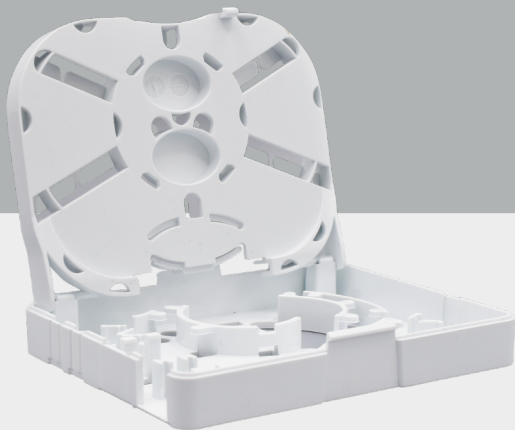

MB2 - Wohnungsabschluss

Die MB2-WE-Anschlussdose wurde für Wohnungs- und Büroanwendungen konzipiert mit bis zu 2 SC-terminierten Glasfasern (bzw. 4 LC-Pigtails).

Die Dose verfügt über Montagelöcher zur Befestigung auf Standard-Unterputzdosen mit 55 mm Durchmesser.

Wenn nicht anders spezifiziert, wird die MB2-Dose mit 2 x SC/APC-Adaptern mit integrierter Schutzkappe ausgeliefert.

Merkmale

- Vielfalt in Installationsanwendungen
- kompaktes und attraktives Design für Wandmontage (Innen)
- mögliche Kabeleingänge: von hinten, oben, unten, links oder rechts
- Ausbrüche für die Montage an Unterputzdose / Hohlwanddose
- Schwenkbare Spleißkassette
- UL94-V0 Material, IP31

Konfigurationen

- MB2 mit bis zu 4 x SC/APC ohne und mit Pigtails (beigelegt)
- MB2 mit bis zu 4 x SC/PC ohne und mit Pigtails (beigelegt)
- MB2 mit bis zu 2 x Duplex-LC/APC ohne und mit Pigtails (beigelegt)

Weitere Konfigurationen auf Anfrage.

Technische Spezifikationen

| | |
|-----------------------------|------------------|
| Abmessungen (BxHxT): | 100 x 80 x 23 mm |
| Material: | ABS + PC |
| Farbe: | polarweiß |
| Maximale Kapazität: | 2x SC oder 4x LC |
| Betriebstemperatur: | -25°C bis +55°C |